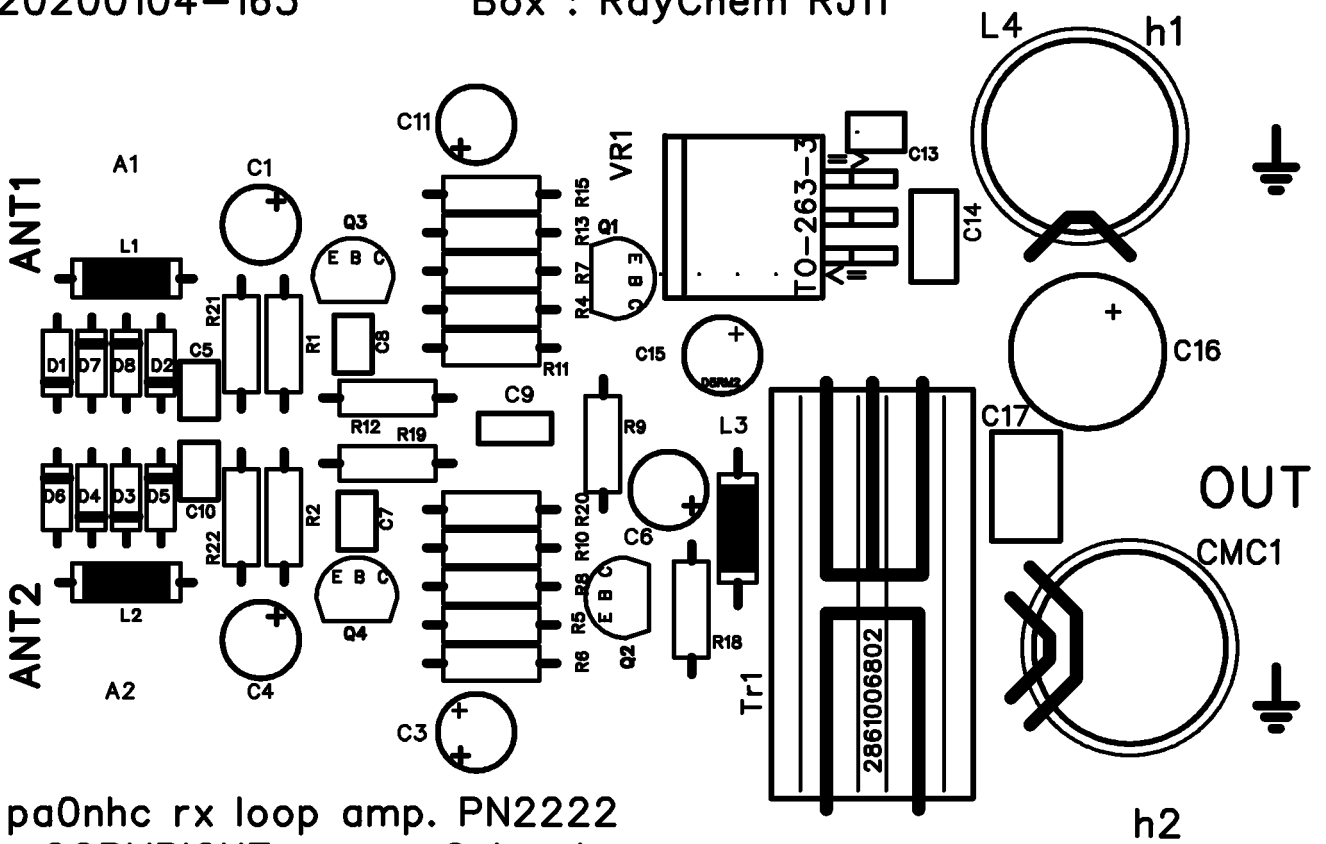

20200104-163

Box : RayChem RJ11

pa0nhc rx loop amp. PN2222
COPYRIGHT www.pa0nhc.nl