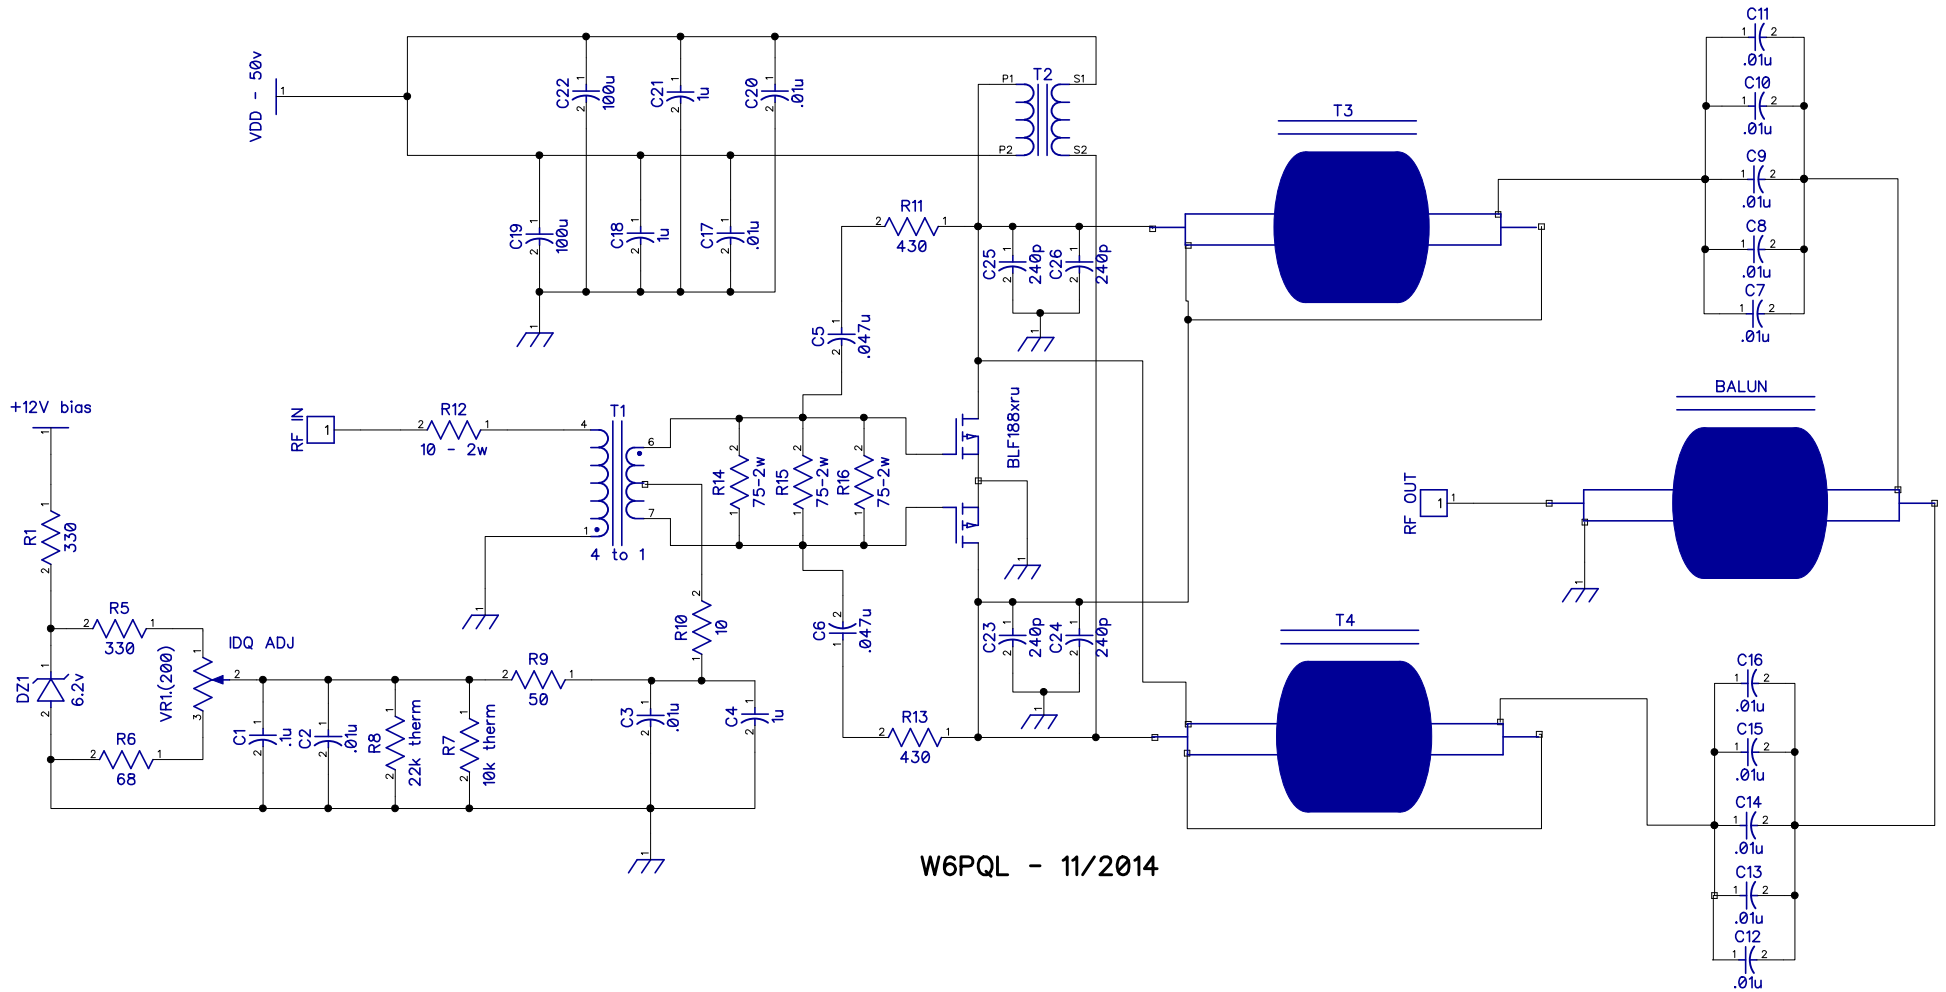

1.8 - 54 MHz Kilowatt Amplifier

1.8 - 54 MHz Kilowatt Amplifier